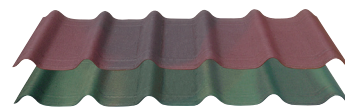

Onduvilla オンデュビラ
Made in USA

BIGBOX ☎0120-117-698
http://www.fin-bigbox.com

株式会社ビックボックス 〒321-0933 栃木県宇都宮市築瀬町2357番地