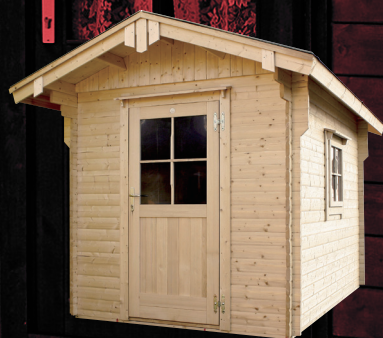

bb 特別企画・在庫一掃セール

OUTLET

Present from Europe
Garden house

在庫限り

LION
リオン