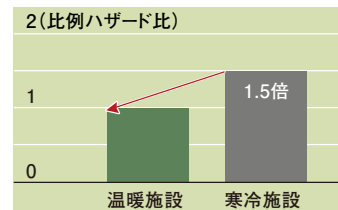

湿度による要介護度の悪化率