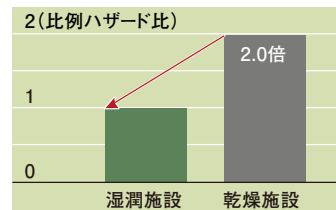

即納可!!
倉庫商品
一挙大放

【メーカー希望小売(合計価格)3,836,000円の品】

2棟割適用価格 3,378,000円(税込)

※表示価格はキットのみの価格となります。(工事費用は含まれません)※配送料が別途かかります。(地域によって異なります)

即納可能! 在庫一掃セール・特別企画
大人気!
ベストセラー**メリ**2棟割キャンペーン
終了間近!
残り**5日間**
4月20日(木)まで

■ログハウスのここが凄い**8つ**の特徴「その⑧ 健康寿命アップ!」

人が快適に暮らしをするために必要な性能 ~人も木に囲まれて生活すれば長生きできる~

●高断熱&木の内装で健康寿命が延びる ※老人施設の暖かさによる要介護状態の変化

住まいの断熱性が高いことは、健康な暮らしに欠かせない条件のひとつです。さまざまな実験・検証でも、高断熱の家が高血圧や入浴時の心臓への負担を軽減させることがわかっています。グラフのように、暖かい施設では要介護度の悪化が少ないことがわかっています。また、内装に木を使っていると湿度が安定すること、床や壁が暖かいためエアコンで室温を上げすぎずにすむため乾燥しづらく、高齢者の健康を害する口腔衛生環境をよくすることにもつながります。グラフ(右)のように、湿潤な施設では、乾燥した施設に比べて要介護への悪化が少ないという結果です。年齢を問わず、健康のためにいい家、それが高断熱の家であり、木の内装なのです。

温度による要介護度の悪化率

湿度による要介護度の悪化率

高齢者施設のうち、昼の個室・食堂の平均室温が20℃以下、夜の寢室17℃以下を寒冷、昼間21℃かつ夜間18℃以上を温暖、平均相対湿度は30%未満を乾燥、30%以上を湿潤として分類。利用者の介護度の悪化を調査した。

■Rakuten「楽しむ生活」倶楽部」こだわりの人気アイテム紹介!

住まいの楽しさが広がるイもの集めました。お気に入りの商品をぜひ見つけてください。