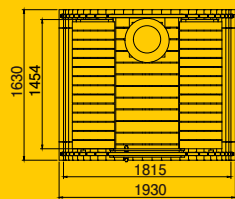

【付属品】

- □薪式サウナストーブ本体
- □煙突一式
- □耐熱プレートを含む

※火気を使用しますので取扱いにご注意ください。

キット価格 **798,000円(税込)**

- ※2023年2月5日(日)までの価格となります。
- ※キット価格に工事費用は含まれません。
- ※配送料が別途かかります。(地域によって異なります。)

2023

開催期間 **1.11 [WED] ~ 2.5 [SUN]**

会場 1F エントランス(間坂ステージ)
※最終日は午後6時に閉場いたします。