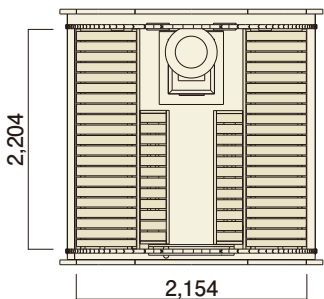

薪式サウナ/ポッド型(2~3人用)

ESPOO エスポ

- 内部面積=4.7㎡ □内部容量=8.8㎡
- 高さ=2,585mm □床厚=28mm □壁厚=38mm
- 付属品=薪式サウナストーブ/煙突一式/耐熱プレート

【メーカー希望小売価格】1,458,000円(税込)の品

5棟限定 特別価格 998,000円(税込)

※表示価格はキットのみの価格となります。(工事費用は含まれません)※配送料が別途かかります。(地域によって異なります)※在庫が無くなり次第終了いたします。

エスポ
46万円
利益還元

さらに今なら
購入頂いた方に
3大特典付き!!

大人気のバレル型サウナもお得です

在庫処分

薪式サウナ/バレル型(6~8人用)

TURKU トルルク

- 内部容量=(2.18奥行)8㎡ □全体高さ=2,400mm □床厚=18mm □壁厚=38mm
- 付属品=薪式サウナストーブ/煙突一式/耐熱プレート

【メーカー希望小売価格】1,758,000円(税込)の品

5棟限定 特別価格 1,418,000円(税込)

薪式サウナ/バレル型(2~4人用)

HELSINKI ヘルシンキ

- 内部容量=4.70㎡ □全体高さ=2,100mm □床厚=18mm □壁厚=38mm
- 付属品=薪式サウナストーブ/煙突一式/耐熱プレート

【メーカー希望小売価格】1,238,000円(税込)の品

5棟限定 特別価格 1,038,000円(税込)

薪式サウナ/バレル型(2人用)

HELSINKI MINI ヘルシンキ ミニ

- 内部容量=4.10㎡ □全体高さ=2,060mm □床厚=18mm □壁厚=38mm
- 付属品=薪式サウナストーブ/煙突一式/耐熱プレート

【メーカー希望小売価格】998,000円(税込)の品

5棟限定 特別価格 798,000円(税込)

ハイパワー
40V

特別価格

マキタ充電インパクトドライバー
TD001GRDXFC(ピンク)バッテリー×2個、充電器、ケース付

【メーカー希望小売価格】78,100円(税込)の品