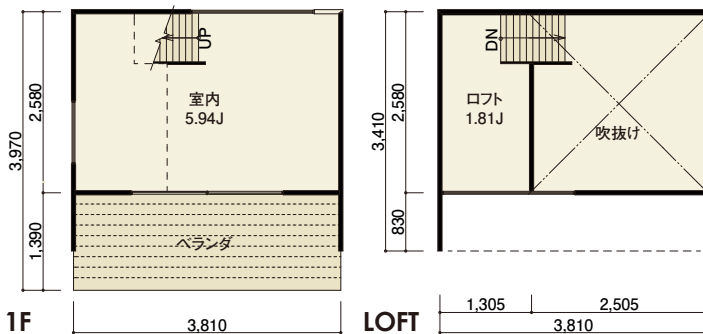

MODEL セルフビルド対応

SOPO

ソポ [可愛い]

訳あり処分
20万円
お得!!

木材マテリアルの最強次世代パネル
そして美観!

メーカー希望小売価格 1,988,000円(税込)の品

2棟限定 特別価格 1,788,000円(税込)

- 1階床面積=9.82㎡(2.97坪) ロフト床面積=3.00㎡(0.90坪)
- 延床面積※ロフト床面積を除く=9.82㎡(2.97坪) 建築面積=12.99㎡(3.93坪)
- デッキ面積=5.18㎡(1.56坪) 総面積=18.00㎡(5.44坪)

※表示価格はキットのみの価格となります。(工事費用は含まれません)
※配送料が別途かかります。(地域によって異なります) ※在庫が無くなり次第終了いたします。

部材量も構造もガッシリ! ドッシリ!

MINI-LOGHOUSE

ミニログハウス シリーズ

do-re-mi. ドレミ **特価**
□延床面積=9.99㎡(3.02坪)
通常キット価格 1,468,000円(税込)の品
50mm **1棟限定 特別価格 668,000円(税込)**
(無垢)

極めて簡単組立て北欧のガーデン小屋

Gardenhouse

ガーデンハウス シリーズ

LION リオン **特価**
□延床面積=6.0㎡(1.81坪)
通常キット価格 548,000円(税込)の品
32mm **1棟限定 特別価格 428,000円(税込)**
(無垢)

KIRJA キルヤ[本] **特価**
□延床面積=9.95㎡(3.00坪)
通常キット価格 768,000円(税込)の品
32mm **2棟限定 特別価格 598,000円(税込)**
(無垢)