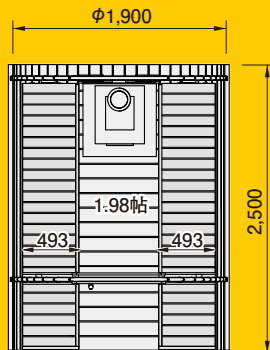

MODEL DATA

■内部面積=4.70㎡ ■全体高さ=2,100mm
■床厚=18mm ■壁厚=38mm

薪式サウナストーブ本体、煙突一式、耐熱プレートを含む
※火気を使用しますので取扱いにご注意ください。

●サウナ小屋キット購入で3大特典付き (SALO除く)

3大
特典

1分の1
実物モデル
展示販売

ロフト限定特別価格

1,188,000円(税込)

Present from Europe
Garden house

ガーデンハウスシリーズ

CALERA
カレラ (パネルハウス)

MODEL DATA

■室内高さ=2,100mm (基礎別)
■延床面積=3.24㎡ (0.98坪)
■建築面積=3.24㎡ (0.98坪)

セルフビルドビギナーにおすすめ!!

家族とほっと一息つく空間として、1人で読書や仕事をする集中スペースとして、様々な活用方法があるミニログハウス。木のぬくもりを感じながら心安らく素敵な空間を提供します。