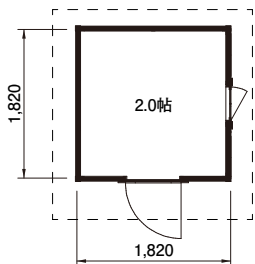

MODEL DATA

■内部面積=4.70㎡ ■全体高さ=2,100mm
■床厚=18mm ■壁厚=38mm

薪式サウナストーブ本体、煙突一式、耐熱プレートを含む
※火気を使用しますので取扱いにご注意ください。

●サウナ小屋キット購入で3大特典付き (SALO除く)

3大
特典

1分の1
実物モデル
展示販売

ロフト限定特別価格

1,188,000円(税込)

Present from Europe
Garden house

ガーデンハウスシリーズ

CALERA
カレラ (パネルハウス)

MODEL DATA

■室内高さ=2,100mm (基礎別)
■延床面積=3.24㎡ (0.98坪)
■建築面積=3.24㎡ (0.98坪)

セルフビルドビギナーにおすすめ!!

家族とほっと一息つく空間として、1人で読書や仕事をする集中スペースとして、様々な活用方法があるミニログハウス。木のぬくもりを感じながら心安らく素敵な空間を提供します。