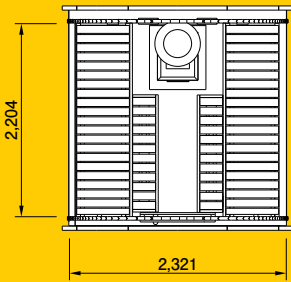

bb. Bi~ぱ!

ビービー・ビーペーパー!

毎月5の付く日に発行

電子版
vol.98

ビックボックスと皆さまを繋ぐ
情報コミュニティ通信!

Loft × BIGBOX
YOKOHAMA

ただ今、人気沸騰中!! 北欧デザインのサウナ小屋「エスポ」が1分の1スケールで、そごう横浜店7F横浜ロフトで展示販売いたします。是非、ご来場ください。

新型コロナウイルス感染拡大防止の観点から、「お客様と従業員の安心・安全の確保」を最優先に取り組んでまいります。

ESPOO

エスポ(ポッド型) 2~3人用

MODEL DATA

■内部面積=4.70m² ■内部容量=8.80m³
■高さ=2,585mm ■床厚=28mm ■壁厚=38mm

【付属品】

薪式サウナストーブ本体、煙突一式、耐熱プレートを含む

●サウナ小屋キット購入で3大特典付き(SALO除く)

1分の1
実物モデル
展示

ロフト限定特別価格

1,388,000円(税込)

SAUNA小屋
Let's try
DIY!

第三弾!! 北欧のサウナ小屋、ログの手触りや樹の香りを体感してください!
『横浜ロフト』にサウナ小屋が
初登場! 限定特別価格販売!!