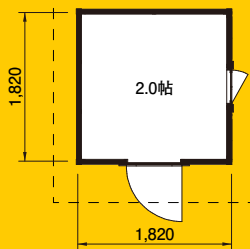

bb. Bi~ぱ!

ビービー・ビーペーパー!

毎月5の付く日に発行

電子版
vol.98

ビックボックスと皆さまを繋ぐ
情報コミュニティ通信!

Loft × BIGBOX
YOKOHAMA

ただ今、人気沸騰中!! 北欧デザインのサウナ小屋「エスポ」が1分の1スケールで、そごう横浜店7F横浜ロフトで展示販売いたします。是非、ご来場ください。

新型コロナウイルス感染拡大防止の観点から、「お客様と従業員の安心・安全の確保」を最優先に取り組んでまいります。

ESPOO

エスポ(ポッド型) 2~3人用

MODEL DATA

■内部面積=4.70m² ■内部容量=8.80m³
■高さ=2,585mm ■床厚=28mm ■壁厚=38mm

【付属品】

薪式サウナストーブ本体、煙突一式、耐熱プレートを含む

●サウナ小屋キット購入で3大特典付き(SALO除く)

1分の1
実物モデル
展示

ロフト限定特別価格

1,388,000円(税込)

SAUNA小屋
Let's try
DIY!

第三弾!! 北欧のサウナ小屋、ログの手触りや樹の香りを体感してください!
『横浜ロフト』にサウナ小屋が
初登場! 限定特別価格販売!!

Present from Europe
Garden house

ガーデンハウスシリーズ

CALERA

カレラ(パネルハウス)

MODEL DATA

■室内高さ=2,100mm(基礎別)
■延床面積=3.24m²(0.98坪)
■建築面積=3.24m²(0.98坪)

セルフビルドビギナーにおすすめ!!

スチールやプレハブの小屋にはない木の温もり溢れる物置。2帖タイプのパネルハウスでセルフビルドにも、おすすめのキットモデルです。住宅のガーデニング用物置に、ちょっとした離れに、趣味の遊び小屋として、小さな店舗として、様々な用途にご利用頂けます。ペットの部屋にも最適です。

組立簡単
DIY推奨モデル
北欧の小屋

ロフト限定特別価格

278,000円(税込)

*表示価格は税込価格です。*送料が別途かかります。(地域によって異なります) *2022年5月10日(火)までの価格となります。

開催期間 2022 4.18 [MON] ~ 5.10 [TUE]

開催場所 そごう横浜店7F(横浜ロフト)

営業時間 午前10時~午後8時

●最終日は午後6時閉場 ●営業時間に変更する場合がございます。詳しくは横浜ロフトHPでご確認ください。

■北欧からの直輸入! 野外で楽しむアウトドア、サウナ小屋キット。ただ今、キャンペーン価格で販売中!!

今、大人気のサウナ小屋をDIYで!! 自然の中で、心と体を「ととのえる」極上のひとときを堪能しよう。*サウナ小屋キットには、薪式サウナストーブ、耐熱プレート、煙突一式が含まれます。

HELSINKI [六角形/2~4人用]
ヘルシンキ

□内部容量=4.70m³ □全体高さ=2,100mm
□床厚=18mm □壁厚=38mm

通常キット価格:1,198,000円

1,188,000円(税別)

KOTKA [六角形/5~6人用]
コトカー

通常キット価格:1,198,000円

1,188,000円(税別)

TURKU [六角形/6~8人用]
トゥルク

□内部面積=(2.18奥行)8m² □全体高さ=2,400mm
□床厚=18mm □壁厚=38mm

通常キット価格:1,708,000円

1,698,000円(税別)

OULU [六角形/6~8人用]
オウル

通常キット価格:1,558,000円

1,538,000円(税別)

KUOPIO [六角形/5~7人用]
クオピオ

通常キット価格:1,558,000円

1,578,000円(税別)

SALO [木風呂/1~2人用]丸型
サロ

通常キット価格:278,000円

248,000円(税別)