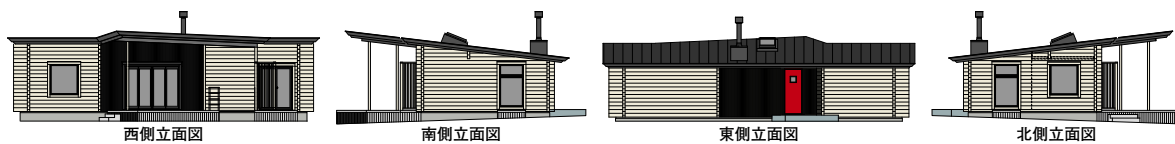

モノトーンの外観から少し覗く赤い扉のコントラストが、現代的でおしゃれ。貸別荘で、プライベートな休日を満喫してみませんか。(特割宿泊体験可)

赤い扉の玄関は、幸福を招く。

那須高原の自然に溶け込むシンプルモダンスタイルの平屋アートログハウス。

広々ベランダでBBQが楽しめます。

ガラスで仕切る開放的なお風呂の浴槽は信楽焼。

天然一枚板の大きなオリジナルテーブル。

楽しむ生活×芸術×ログハウス = ART LOGHOUSE

BIGBOXがお届けするこれまでにない新しいログハウス建築の形、アートログハウス。同時代コンテンポラリーよりむしろ前衛アバンギャルドなデザイン。今までに無い新感覚のログハウス建築です。家という装置の通常の建築仕様、マテリアル、テクスチャーなどの価値の在り方、概念を解放したデザイナーズログハウス。「アートシーン満載の、楽しむ生活の為にアートに生きる」を提案いたします。

迫力のある大谷石のリビングで寛ぐ。

寝室はゆとりあるベッドスペース。

アートログのモダンダイニング。

モダンな空間でリラックスできるお風呂。

シンプルモダンスタイルの平屋アートログハウス

緑に包まれた「ここにしかない」魅力がたくさん詰まった、こだわりのアート空間です。

FREEPLAN
【アートログ・デザイナーズ仕様】

MODEL DATA
□延床面積=79.35㎡(24.01坪) □建築面積=87.41㎡(26.44坪) □ポーチ床面積=7.33㎡(2.21坪) □ベランダ床面積=13.16㎡(3.98坪)

完成記念特割!
宿泊体験50%OFF キャンペーン!!
第1弾

完成記念の特別割引として、宿泊体験が50%オフでご利用になれるチャンスです。宿泊人数が最大6名様までですので、人数が多ければおひとり様の金額がお得です。