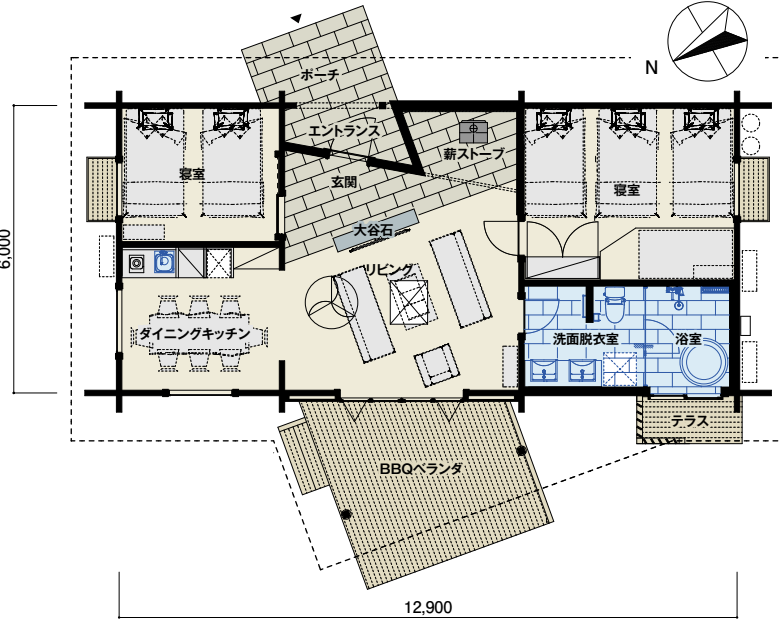

モノトーンの外観から少し覗く赤い扉のコントラストが、現代的でおしゃれ。貸別荘で、プライベートな休日を満喫してみませんか。(特割宿泊体験可)

赤い扉の玄関は、幸福を招く。

那須高原の自然に溶け込むシンプルモダンスタイルの平屋アートログハウス。

広々ベランダでBBQが楽しめます。

ガラスで仕切る開放的なお風呂の浴槽は信楽焼。

天然一枚板の大きなオリジナルテーブル。

楽しむ生活×芸術×ログハウス = ART LOGHOUSE

BIGBOXがお届けするこれまでにない新しいログハウス建築の形、アートログハウス。同時代コンテンポラリーよりむしろ前衛アバンギャルドなデザイン。今までに無い新感覚のログハウス建築です。家という装置の通常の建築仕様、マテリアル、テクスチャーなどの価値の在り方、概念を解放したデザイナーズログハウス。「アートシーン満載の、楽しむ生活の為にアートに生きる」を提案いたします。

迫力のある大谷石のリビングで寛ぐ。

寝室はゆとりあるベッドスペース。

アートログのモダンダイニング。

モダンな空間でリラックスできるお風呂。

シンプルモダンスタイルの平屋アートログハウス

緑に包まれた「ここにしかない」魅力がたくさん詰まった、こだわりのアート空間です。

FREEPLAN
【アートログ・デザイナーズ仕様】

MODEL DATA
□延床面積=79.35㎡(24.01坪) □建築面積=87.41㎡(26.44坪) □ポーチ床面積=7.33㎡(2.21坪) □ベランダ床面積=13.16㎡(3.98坪)