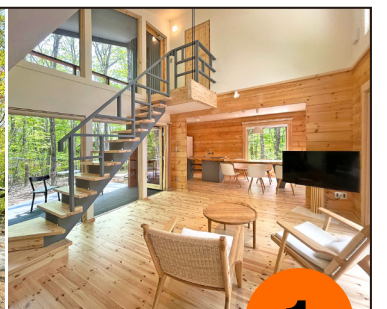

モノトーンの外観から少し覗く赤い扉のコントラストが、現代的でおしゃれ。貸別荘で、プライベートな休日を満喫してみませんか。(特割宿泊体験可)

赤い扉の玄関は、幸福を招く。

那須高原の自然に溶け込むシンプルモダンスタイルの平屋アートログハウス。

広々ベランダでBBQが楽しめます。

ガラスで仕切る開放的なお風呂の浴槽は信楽焼。

天然一枚板の大きなオリジナルテーブル。

楽しむ生活×芸術×ログハウス = ART LOGHOUSE

BIGBOXがお届けするこれまでにない新しいログハウス建築の形、アートログハウス。同時代コンテンポラリーよりむしろ前衛アバンギャルドなデザイン。今までに無い新感覚のログハウス建築です。家という装置の通常の建築仕様、マテリアル、テクスチャーなどの価値の在り方、概念を解放したデザイナーズログハウス。「アートシーン満載の、楽しむ生活の為にアートに生きる」を提案いたします。

迫力のある大谷石のリビングで寛ぐ。

寝室はゆとりあるベッドスペース。

アートログのモダンダイニング。

モダンな空間でリラックスできるお風呂。

シンプルモダンスタイルの平屋アートログハウス

緑に包まれた「ここにしかない」魅力がたくさん詰まった、こだわりのアート空間です。

FREEPLAN
【アートログ・デザイナーズ仕様】

MODEL DATA
□延床面積=79.35㎡(24.01坪) □建築面積=87.41㎡(26.44坪) □ポーチ床面積=7.33㎡(2.21坪) □ベランダ床面積=13.16㎡(3.98坪)