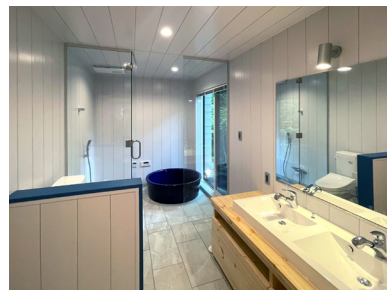

モノトーンの外観から少し覗く赤い扉のコントラストが、現代的でおしゃれ。貸別荘で、プライベートな休日を満喫してみませんか。(特割宿泊体験可)

赤い扉の玄関は、幸福を招く。

那須高原の自然に溶け込むシンプルモダンスタイルの平屋アートログハウス。

広々ベランダでBBQが楽しめます。

ガラスで仕切る開放的なお風呂の浴槽は信楽焼。

天然一枚板の大きなオリジナルテーブル。

楽しむ生活×芸術×ログハウス = ART LOGHOUSE

寝室はゆとりあるベッドスペース。

アートログのモダンダイニング。

モダンな空間でリラックスできるお風呂。

シンプルモダンスタイルの平屋アートログハウス

緑に包まれた「ここにしかない」魅力がたくさん詰まった、こだわりのアート空間です。

FREEPLAN
【アートログ・デザイナーズ仕様】

MODEL DATA
□延床面積=79.35㎡(24.01坪) □建築面積=87.41㎡(26.44坪) □ポーチ床面積=7.33㎡(2.21坪) □ベランダ床面積=13.16㎡(3.98坪)