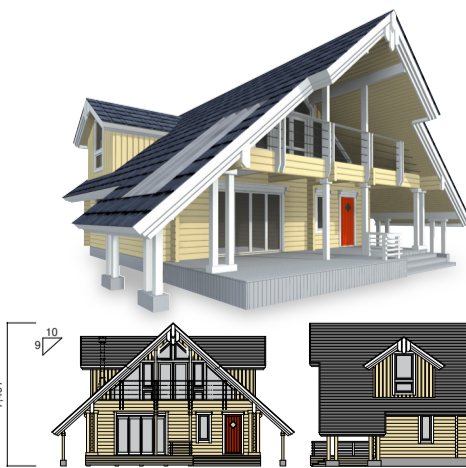

## 地震に強い!! 丸太組み構法の特長

●そもそも丸太組み構法は地震に強い…ログハウスは、ノッチという噛み合わせの加工をした丸太を箱型に積み上げていく構造です。地震に揺れても、丸太同士の間で動く摩擦力によって免震構造のような動きが生まれ、地震に強いという性質があります。そのうえ、ノッチ部分でログ材がガッチリ組まれているので、びくともしません。ノッチ部分にあるスクエアノッチの場合、「絶妙なクリアランスで大地震の揺れも吸収する優れたものです。また、丸太の中には上下を繋ぐ役割のダボ(鋼材や木製棒)を適切に配置するのが基本です。「そもそも丸太や角ログをガッチリ組み合わせたログハウスの構造は、そう簡単に崩れることはないでしょう。また移築もできるところもログハウスの大きな長所のひとつといえます。最近の研究ではログハウスの底知れぬ可能性があらかになりはじめています。東日本大震災においても地震による倒壊の報告はありません。

丸太や角ログをガッチリ組み合わせたログ壁はそう簡単には崩れることはない。

地震に強いがっしり、どっしりのログハウス

耐震性が考慮してあれば吹き抜けや大きな窓も設置可能。

震度7の実験でその耐震性を証明。

ログを一本一本を木製ダボで固定。

どの揺れの方向にも耐える構造をつくる!

地震はどの方向に揺れるかわからないため、どこから力がかかって耐えられる構造にすることが大切です。1階部分のログ壁は、基本的にどの方向にも強い構造だが、小屋裏構造のロフトや在来構法の2階は要注意です。大屋根のオープンなロフト、吹き抜けが大きい場合などは、どこかに不足が起ころちがちなので、注意が必要です。耐震性については、プロでなければわからない部分も多いので、プランニングの際にメーカーとよく相談するようにしましょう。

**バランスのよい壁の配置がなにより大切!**

ログハウスで正統派の田の字は地震に有利な構造のひとつです。田の字とは、丸太の配置を上から見たときに、漢字の「田」の文字の形になっているプランのこと。ほかに「日」や「目」もあり、最もシンプルなのは「口」の形です。ログ壁は、家を支える大事な耐力壁なので、同じ大きさなら「口」より「田」のほうが、揺れには強くなります。単純に想像してみると、口でも、「口」と「田」を横から押してみれば、田のほうが頑丈なことがわかります。ログ壁に大きな窓を設ける場合は、ほかの部分に耐力壁を設けてバランスをとるなどの配慮が求められます。

### ■最高級ログ使用・伝統とモダンのハイクオリティデザイン!

伝統のログハウスタイルを踏襲しながら、街並に調和し個性を主張する、重厚かつ斬新なデザイン。