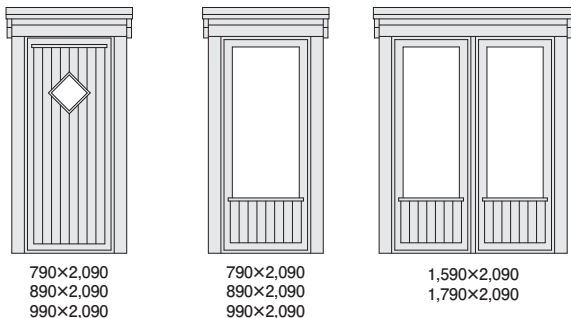

# ■フィンログハウス建具表

## ●木製ドア 外部用(標準/トリプルガラス)

## ●木製ドア 屋内用(標準/シングルガラス)