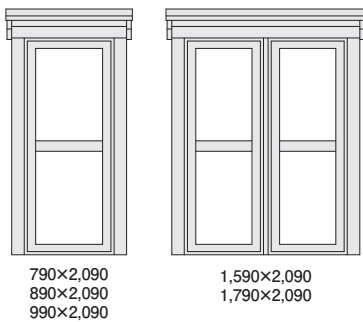

# ■フィンログハウス建具表

## ●木製ドア 外部用(標準/トリプルガラス)

## ●木製ドア 屋内用(標準/シングルガラス)

## ●木製窓 (標準/トリプルガラス)外開き縦すべり出し窓、FIX窓

- 建具寸法は、フレーム外寸法を表します。(w×h)
- 建具は仕様により寸法が変更になる場合があります。あらかじめご了承ください。
- シルバーパインログハウスシリーズと共通仕様となります。
- 準防火地域へ建築の場合、仕様及びサイズが異なる場合があります。