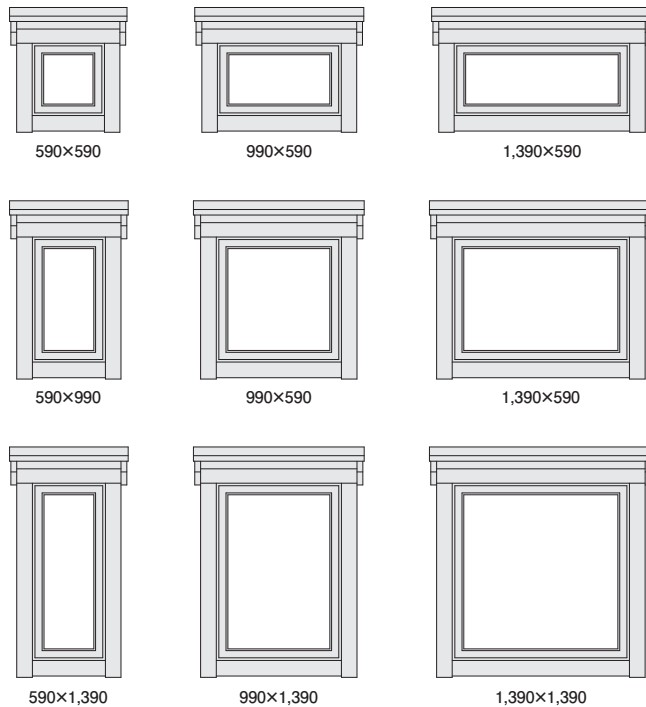

●木製窓 (標準/トリプルガラス)外開き縦すべり出し窓、FIX窓

- ■建具寸法は、フレーム外寸法を表します。(w×h)
- ■建具は仕様により寸法が変更になる場合があります。あらかじめご了承ください。
- ■シルバーパインログハウスシリーズと共通仕様となります。
- ■準防火地域へ建築の場合、仕様及びサイズが異なる場合があります。