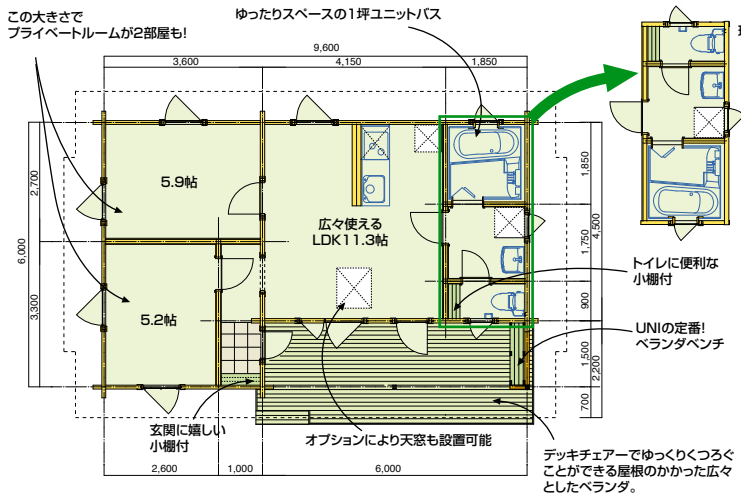

経済型
ログハウスの
決定版!

One story 登場。

One story = 平屋

UNI ユニシリーズ

RAUHA

ラウハ [静けさ]

日本人の生活の原点! UNIの平屋モデル。もともと住宅での生活は平屋造りの暮らしが主流でした。ラウハはコンパクトながらも充実した間取り。生活動線の少ない使い勝手の良さ。天井が高く窓も多い広々とした空間が特徴。ラウハで住まいの原点回帰。あなただけのストーリーを始めませんか!

▲スムーズな動線により、リビングダイニングの一部として、特大のベランダをご利用できます。

ユニシリーズ RAUHA ラウハ [静けさ]

MODEL DATA

- 延床面積=48.60㎡(14.70坪)
- 建築面積=57.60㎡(17.42坪)
- ベランダ面積=13.20㎡(3.99坪)
- 総床面積=61.80㎡(18.69坪)

OK ● 左右反転、間取り増床等のアレンジ可

高断熱▶
木製ペアガラス

▲本格派92mm厚の無垢レッドパインログ

通常キット価格:4,380,000円[税込]の品

延床面積14.7坪 この広さでこの価格

デビュー記念価格 **398** [税込] 万円

さらに!! 500万円まで無担保BBローンご利用の場合なら、実質年率2.9%のオドロキの低金利で

月々**71,300**円の5年払いでお求めになれます。

BBローンご利用対象可能はキット代(配送料、消費税含む)の全額又はその一部

●詳しくは、担当営業窓口までお問い合わせください。